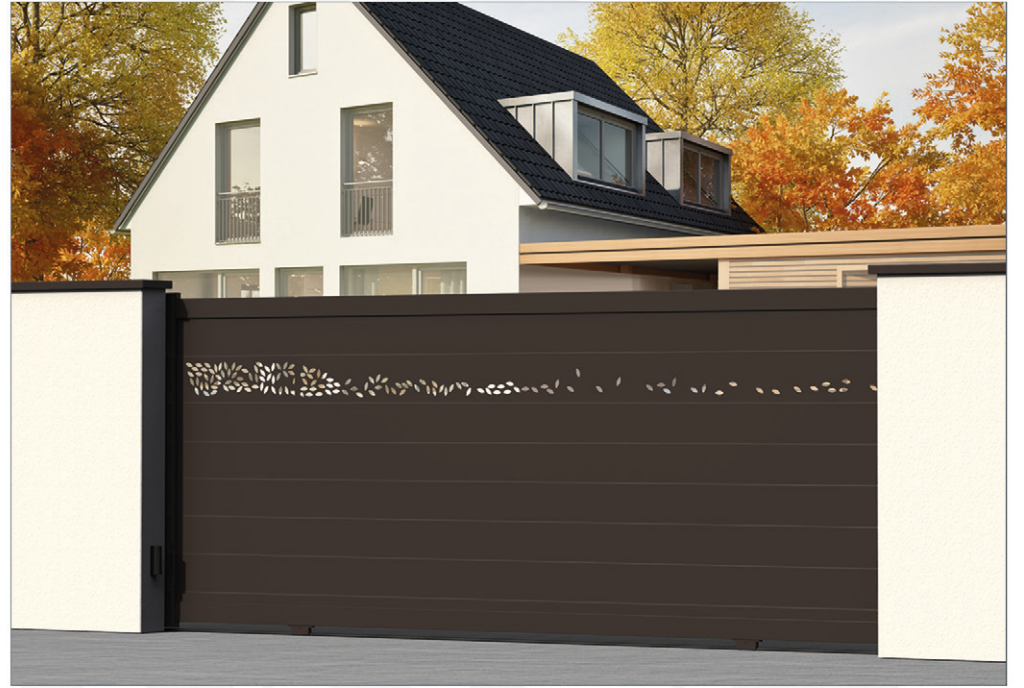

Facettes géométriques

Perforation ronde

Lignes graphiques

Hachures inclinées - NOUVEAUTÉ

Cascade de feuilles

Ondulations - NOUVEAUTÉ

Polygone Concept ajouré - NOUVEAUTÉ

Eclat minéral

Arabesques - NOUVEAUTÉ

Polygone Concept semi-ajouré - NOUVEAUTÉ

Alvéoles - NOUVEAUTÉ

Arborescence - NOUVEAUTÉ

FINITION & PERSONNALISATION

Personnalisez davantage votre portail en jouant sur l'**orientation des lames**, la **bicoloration** ou en intégrant le **numéro de votre maison**. Et pour plus de discrétion, intégrez une tôle pleine à l'arrière de la découpe. Votre portail deviendra totalement occultant.

LA BICOLORATION

Pour plus d'originalité ou tout simplement pour mettre en avant le motif de votre portail, vous pouvez donner une teinte différente à la lame décorative. Ton sur ton ou contraste des teintes vives, à vous de choisir !

ORIENTATION DES LAMES

Même si la tendance est à l'horizontal, pourquoi ne pas sortir des sentiers battus et opter pour des lames verticales ? Vous pourrez alors choisir 2 motifs symétriques (comme ci-dessous) ou une lame décorative unique, à droite ou à gauche de votre portail.