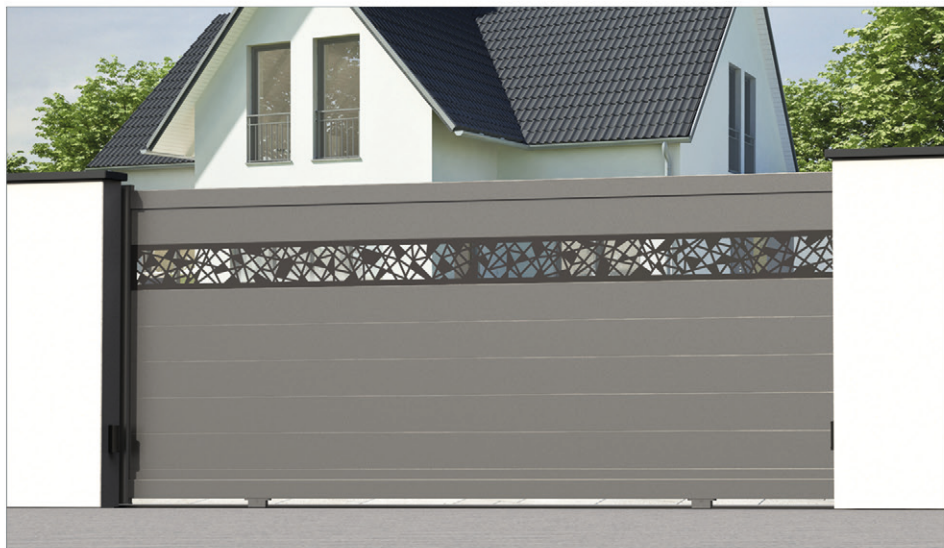

Facettes géométriques

Perforation ronde

Lignes graphiques

Hachures inclinées - NOUVEAUTÉ

Cascade de feuilles

Ondulations - NOUVEAUTÉ

Polygone Concept ajouré - NOUVEAUTÉ

Eclat minéral

Arabesques - NOUVEAUTÉ

Polygone Concept semi-ajouré - NOUVEAUTÉ

Alvéoles - NOUVEAUTÉ

Arborescence - NOUVEAUTÉ

FINITION & PERSONNALISATION

Personnalisez davantage votre portail en jouant sur l'**orientation des lames**, la **bicoloration** ou en intégrant le **numéro de votre maison**. Et pour plus de discrétion, intégrez une tôle pleine à l'arrière de la découpe. Votre portail deviendra totalement occultant.

LA BICOLORATION

Pour plus d'originalité ou tout simplement pour mettre en avant le motif de votre portail, vous pouvez donner une teinte différente à la lame décorative. Ton sur ton ou contraste des teintes vives, à vous de choisir !

ORIENTATION DES LAMES

Même si la tendance est à l'horizontal, pourquoi ne pas sortir des sentiers battus et opter pour des lames verticales ? Vous pourrez alors choisir 2 motifs symétriques (comme ci-dessous) ou une lame décorative unique, à droite ou à gauche de votre portail.