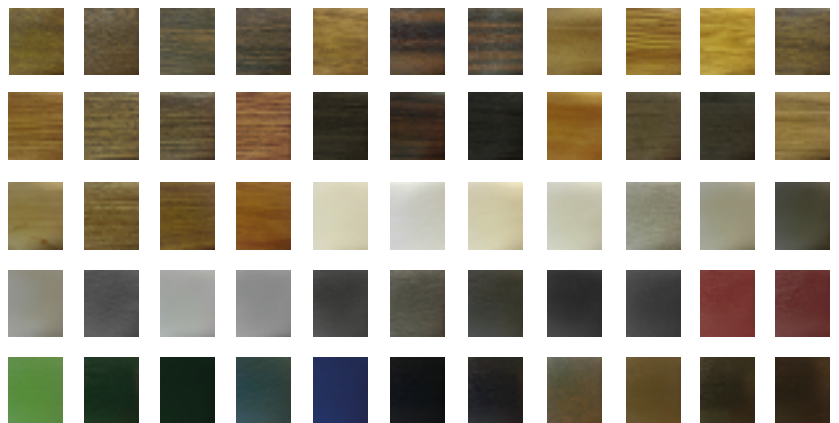

FILM DÉCORATIF

CONSULTEZ NOTRE NUANCIER DE FILMS DÉCORATIFS

LAQUÉ IMITATION BOIS

CONSULTEZ LES FINITIONS AVEC NOTRE DÉPARTEMENT COMMERCIAL

UD = 1,24 w/m2.K

pour tous nos modèles pleins en dimensions standards
avec intérieur en polyuréthane et épaisseur de 24 mm.